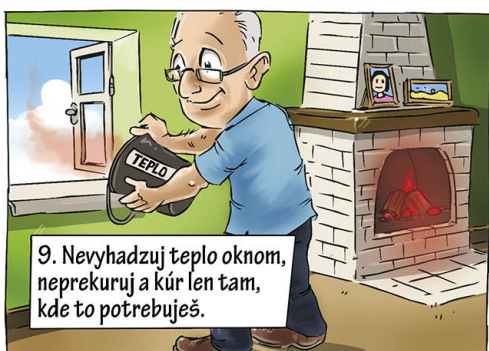

AKO SPRÁVNE KÚRIŤ

zhrnutie SMOKEMANovho Desatora správneho kuriča

populair

MINISTERSTVO ŽIVOTNÉHO PROSTREDIA SLOVENSKEJ REPUBLIKY

VŠB TECHNICKÁ UNIVERZITA OSTRAVA

Používaj moderné spaľovacie zariadenia (kotel a kachle)

populair

MINISTERSTVO ŽIVOTNÉHO PROSTREDIA SLOVENSKEJ REPUBLIKY

VŠB TECHNICKÁ UNIVERZITA OSTRAVA

Pravidelne čisti kotol, dymovod a komín

populair

MINISTERSTVO ŽIVOTNÉHO PROSTREDIA SLOVENSKEJ REPUBLIKY

VŠB TECHNICKÁ UNIVERZITA OSTRAVA