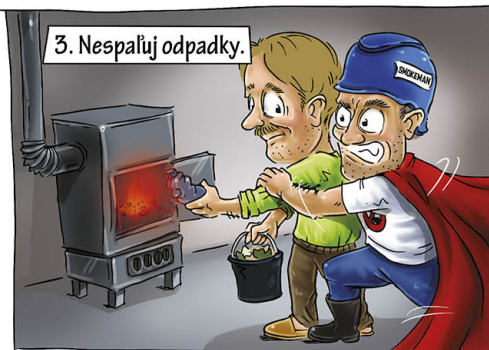

AKO SPRÁVNE KÚRIŤ

zhrnutie SMOKEMANovho Desatora správneho kuriča

populair

MINISTERSTVO ŽIVOTNÉHO PROSTREDIA SLOVENSKEJ REPUBLIKY

VŠB TECHNICKÁ UNIVERZITA OSTRAVA

Používaj moderné spaľovacie zariadenia (kotel a kachle)

populair

MINISTERSTVO ŽIVOTNÉHO PROSTREDIA SLOVENSKEJ REPUBLIKY

VŠB TECHNICKÁ UNIVERZITA OSTRAVA

Pravidelne čisti kotol, dymovod a komín

populair

MINISTERSTVO ŽIVOTNÉHO PROSTREDIA SLOVENSKEJ REPUBLIKY

VŠB TECHNICKÁ UNIVERZITA OSTRAVA