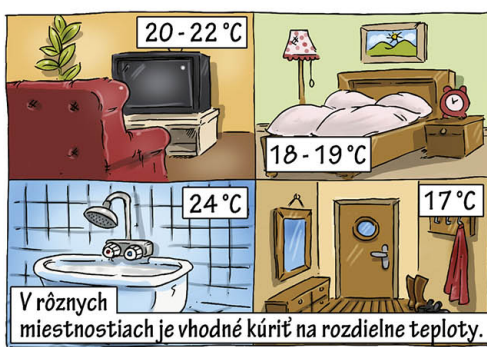

AKO SPRÁVNE KÚRIŤ

zhrnutie SMOKEMANovho Desatora správneho kuriča

populair

MINISTERSTVO ŽIVOTNÉHO PROSTREDIA SLOVENSKEJ REPUBLIKY

VŠB TECHNICKÁ UNIVERZITA OSTRAVA

Používaj moderné spaľovacie zariadenia (kotel a kachle)

populair

MINISTERSTVO ŽIVOTNÉHO PROSTREDIA SLOVENSKEJ REPUBLIKY

VŠB TECHNICKÁ UNIVERZITA OSTRAVA

Pravidelne čisti kotol, dymovod a komín

populair

MINISTERSTVO ŽIVOTNÉHO PROSTREDIA SLOVENSKEJ REPUBLIKY

VŠB TECHNICKÁ UNIVERZITA OSTRAVA

Nevyhadzuj teplo von oknom, neprekuruj a kúr len tam, kde to potrebuješ

populair

MINISTERSTVO ŽIVOTNÉHO PROSTREDIA SLOVENSKEJ REPUBLIKY

VŠB TECHNICKÁ UNIVERZITA OSTRAVA