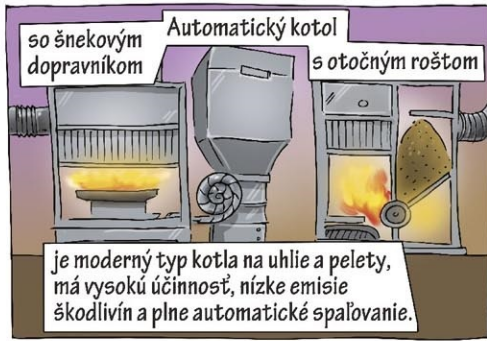

AKO SPRÁVNE KÚRIŤ

zhrnutie SMOKEMANovho Desatora správneho kuriča

populair

MINISTERSTVO ŽIVOTNÉHO PROSTREDIA SLOVENSKEJ REPUBLIKY

VŠB TECHNICKÁ UNIVERZITA OSTRAVA

Používaj moderné spaľovacie zariadenia (kotel a kachle)

populair

MINISTERSTVO ŽIVOTNÉHO PROSTREDIA SLOVENSKEJ REPUBLIKY

VŠB TECHNICKÁ UNIVERZITA OSTRAVA

Pravidelne čisti kotol, dymovod a komín

populair

MINISTERSTVO ŽIVOTNÉHO PROSTREDIA SLOVENSKEJ REPUBLIKY

VŠB TECHNICKÁ UNIVERZITA OSTRAVA