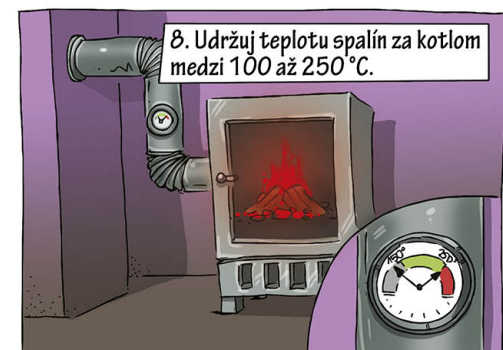

AKO SPRÁVNE KÚRIŤ

zhrnutie SMOKEMANovho Desatora správneho kuriča

populair

MINISTERSTVO ŽIVOTNÉHO PROSTREDIA SLOVENSKEJ REPUBLIKY

VŠB TECHNICKÁ UNIVERZITA OSTRAVA

Používaj moderné spaľovacie zariadenia (kotel a kachle)

populair

MINISTERSTVO ŽIVOTNÉHO PROSTREDIA SLOVENSKEJ REPUBLIKY

VŠB TECHNICKÁ UNIVERZITA OSTRAVA

Pravidelne čisti kotol, dymovod a komín

populair

MINISTERSTVO ŽIVOTNÉHO PROSTREDIA SLOVENSKEJ REPUBLIKY

VŠB TECHNICKÁ UNIVERZITA OSTRAVA