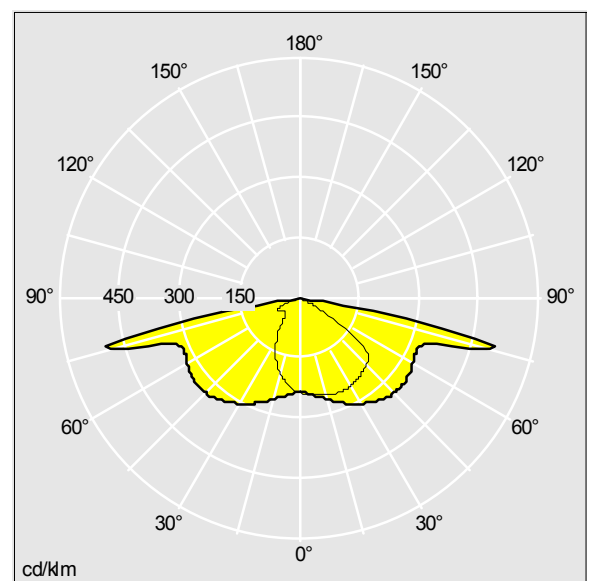

### CiviTEQ

Malý LED uliční svítidlo s LED 12 napájenými 700mA s optikou s vyzařovací charakteristikou Pro široké ulice. Předřadník typu elektronický Ovládací předřadník LED. Elektrická Třída ochrany II, IP66, IK08. Těleso: tlakově odlévaný hliník, práškově nanášený světle šedá (RAL 9006). Difuzor: tvrzený ploché sklo. Šrouby: nerezová ocel, povrchová úprava Ecolubric®. Dodává se s adaptérem nástavce o Ø60mm, který lze nainstalovat na vrch sloupu (sklon 0°/5°/10°) nebo pro boční vstup (sklon -20°/-15°/-10°/-5°/0°). Vybaveno redukcí výkonu, pro období 3 hodiny před a 5 hodin po půlnoci, která může být deaktivována při instalaci, díky snadno přístupnému spínači. Dodáváno s LED zdroji v barvě 4000K.

Rozměry: 390 x 230 x 133 mm  
 Celkový výkon: 28 W  
 Světelný tok: 2982 lm  
 Světelný výkon svítidel: 107 lm/W  
 Hmotnost: 5.7 kg  
 Scx: 0.077 m<sup>2</sup>

TLG\_CTEQ\_F\_SMTP36LEDPDB.jpg

TLG\_CETQ\_M\_S.wmf

TLLA\_CQS12L70WS740G33\_DC.ltd

Poloha světelného zdroje: STD – standard  
 Světelný zdroj: LED  
 Světelný tok\*: 2982 lm  
 Světelný výkon svítidel\*: 107 lm/W  
 Účinnost světelného zdroje: 107 lm/W  
 Index podání barev - CRI min.: 70

Teplota chromatičnosti\*: 4000 Kelvin  
 Střední životnost\*: 100000h L90 při/u 25°C  
 Předřadník: 1x EL2  
 Příkon svítidla\*: 28 W Lambda = 0.9  
 Řízení: DIM\_LED  
 Eta: 1,00 Eta horní: 0,00 Eta dolní: 1,00