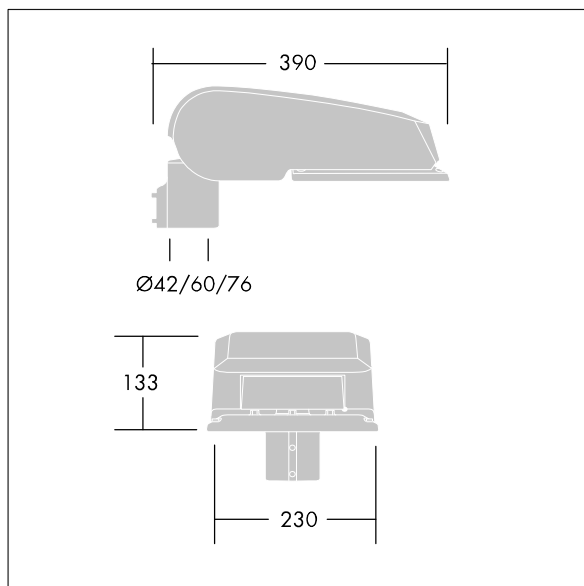

LED 28W LED_CQ_WS_2982_4K	EN 60598-1	T <sub>a</sub> 25	IP66	IK08		
---------------------------	------------	-------------------	------	------	--	--

### CiviTEQ

Malý LED uliční svítidlo s LED 12 napájenými 700mA s optikou s vyzařovací charakteristikou Pro široké ulice. Předřadník typu elektronický Ovládací předřadník LED. Elektrická Třída ochrany II, IP66, IK08. Těleso: tlakově odlévaný hliník, práškově nanášený světle šedá (RAL 9006). Difuzor: tvrzený ploché sklo. Šrouby: nerezová ocel, povrchová úprava Ecolubric®. Dodává se s adaptérem nástavce o Ø60mm, který lze nainstalovat na vrch sloupu (sklon 0°/5°/10°) nebo pro boční vstup (sklon -20°/-15°/-10°/-5°/0°). Vybaveno redukcí výkonu, pro období 3 hodiny před a 5 hodin po půlnoci, která může být deaktivována při instalaci, díky snadno přístupnému spínači. Dodáváno s LED zdroji v barvě 4000K.

Rozměry: 390 x 230 x 133 mm  
 Celkový výkon: 28 W  
 Světelný tok: 2982 lm  
 Světelný výkon svítidel: 107 lm/W  
 Hmotnost: 5.7 kg  
 Scx: 0.077 m<sup>2</sup>

TLG\_CTEQ\_F\_SMTP36LEDPDB.jpg

TLG\_CETQ\_M\_S.wmf